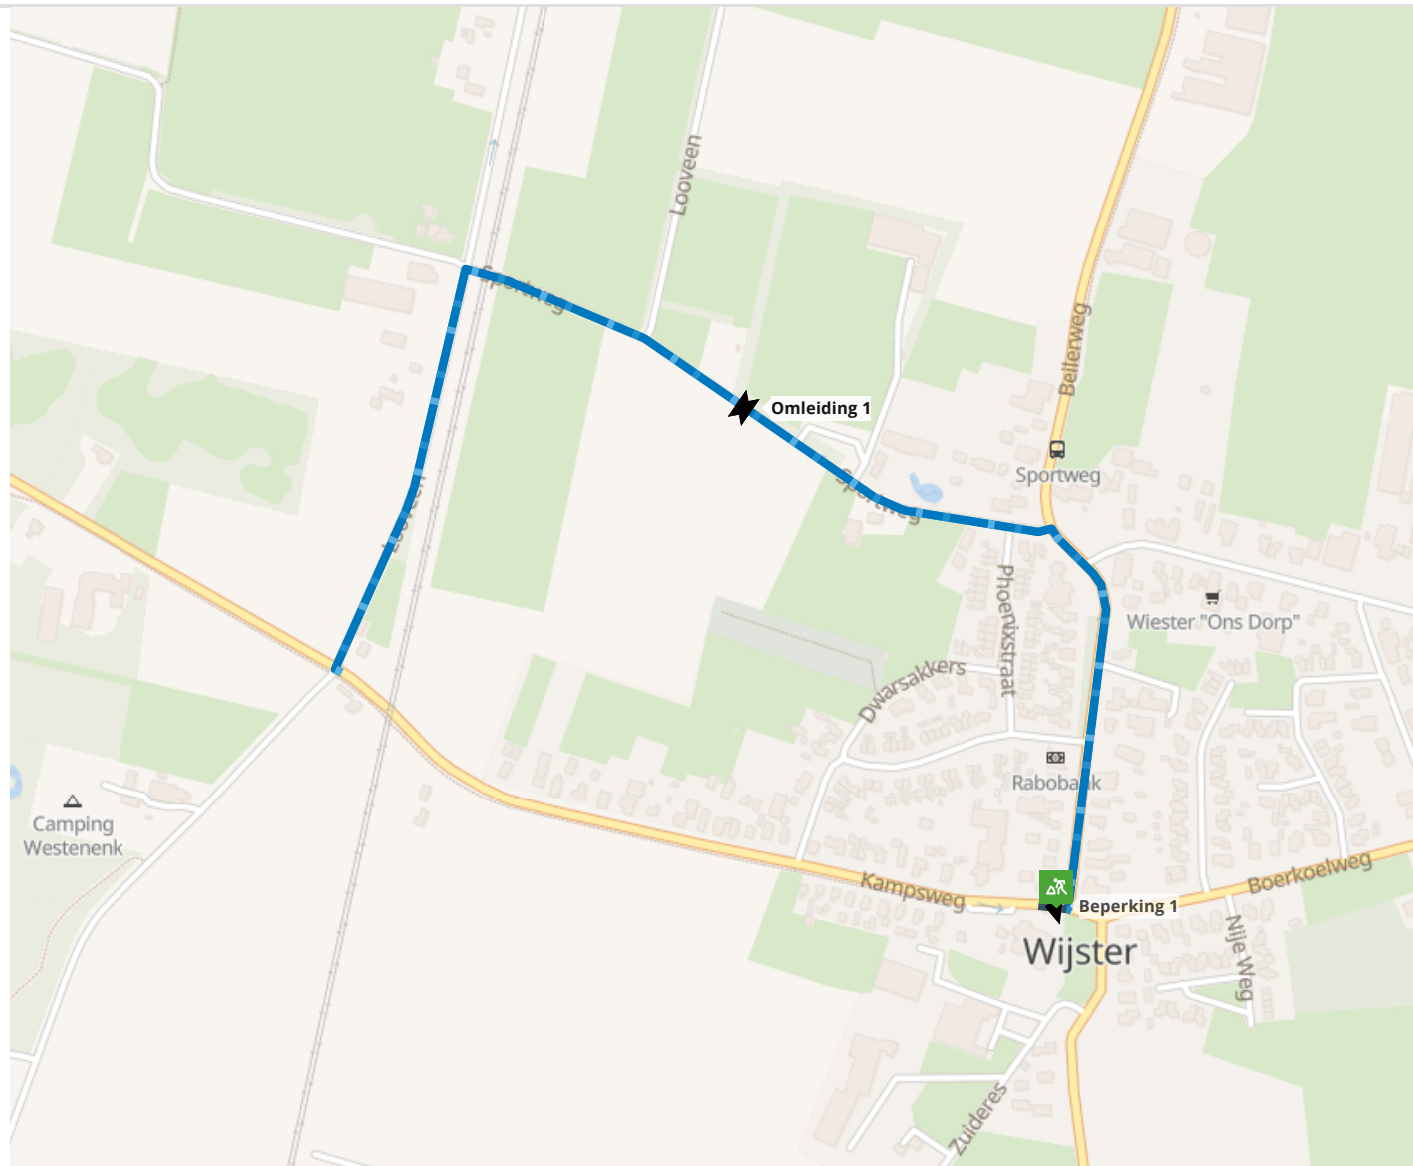

## M184946 Kampsweg Wijster Kabels / Leidingen

**(Vaar)wegbeheerder**

Gemeente Midden-Drenthe

**Soort werk**

Kabels / Leidingen

**Toevoeging****Gevolg voor het (vaar)wegverkeer**

Weg dicht in beide richtingen

**Werklocatie****Traject / Vaarweg**

Kampsweg

**Wijk / Kern-naam****Plaatsnaam**

Wijster

**Toelichting****Aanvullende informatie****Vergunningsnummer****Hyperlink****Opmerkingen****Contactinformatie****Bijlage****Gewijzigd**

31-01-2023, 14:16

**Beperkingen****Beperking 1**

Afsluiting in enkele richting voor Auto / Motor,

Vrachtwagen, Agrarisch voertuig. Doorgang

hulpdiensten: Nee, weg wordt open gegraven . Doorgang

Openbaar Vervoer: Nee, weg wordt open gegraven.

## Omleiding

---